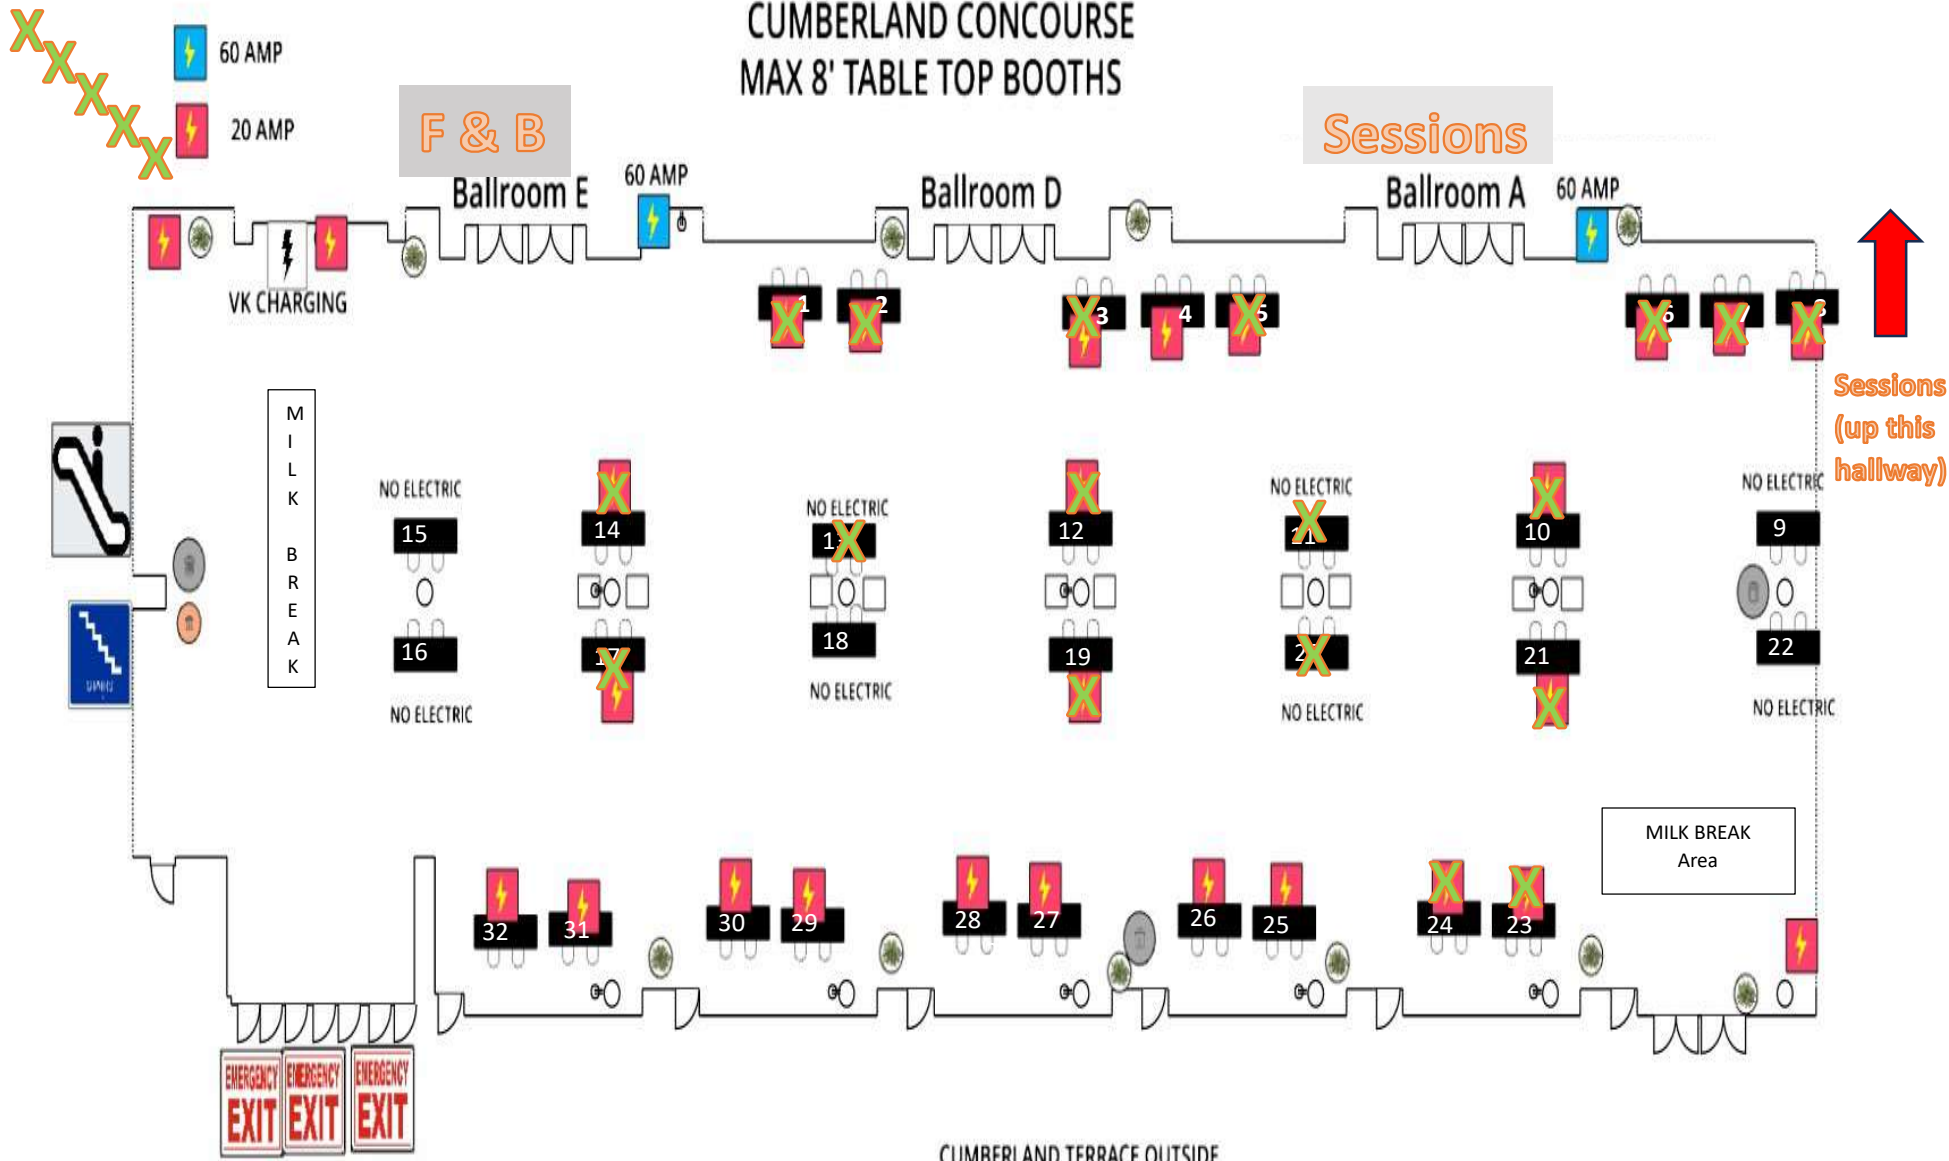

CUMBERLAND CONCOURSE MAX 8' TABLE TOP BOOTHS

- 1-Beef Quality Assurance
- 2-Farm
- 3-Professional Embryo Transfer Supply, Inc
- 4- MAI Animal Health
- 5-Elanco
- 6- Repro Scan
- 7- Solvet
- 8- Virbac
- 9-
- 10-Neogen

- 11-Endovac
- 12-Techmix
- 13- Colorado Serum
- 14- Cambridge Technologies
- 15-
- 16-
- 17-American Embryo Transfer Association
- 18-
- 19-Medgene
- 20-Axiota

- 21- Heritage
- 22-
- 23- Vaxxinova
- 24-E.I Medical
- 25-
- 26-
- 27-
- 28-
- 29-
- 30-
- 31-
- 32-